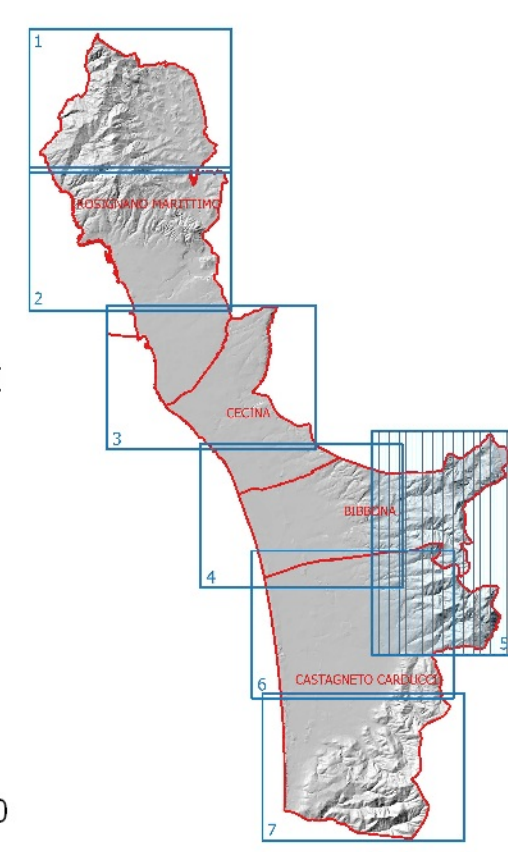

ELENCO AREE DI ATTESA PER LA POPOLAZIONE

codice delle aree di attesa	denominazione	ubicazione	comune
AP07	Bolghaioli 01	Piazza Ugo	Castagneto Carducci
AP08	Bolghaioli 02	Via dei Colli - Area di parcheggio davanti al campo sportivo	Castagneto Carducci

ELENCO AREE DI RICOVERO PER LA POPOLAZIONE

codice aree di ricovero	denominazione	ubicazione	comune
2603	Bolghaioli	Campo Sportivo	Castagneto Carducci

ELENCO AREE DI AMMASSAMENTO SOCCORSI

codice aree di ammassamento soccorsi	denominazione	ubicazione	comune

Protezione Civile - Bassa Val di Cecina

AREE E STRUTTURE PER EMERGENZA
tavola n. 5

- Legenda
- C.O.C. - CENTRO OPERATIVO COMUNALE
 - AREA DI AMMASSAMENTO SOCCORSI
 - AREA DI ATTESA PER LA POPOLAZIONE
 - AREA DI RICOVERO PER LA POPOLAZIONE
 - STRUTTURA DI RICOVERO PER LA POPOLAZIONE
 - SEDE VOLONTARIATO
 - VIABILITA' STRATEGICA PRINCIPALE
 - VIABILITA' STRATEGICA
 - CONFINI COMUNALI
- BASE CARTOGRAFICA REGIONE TOSCANA SCALA 1:10.000

SCALA 1:10.000